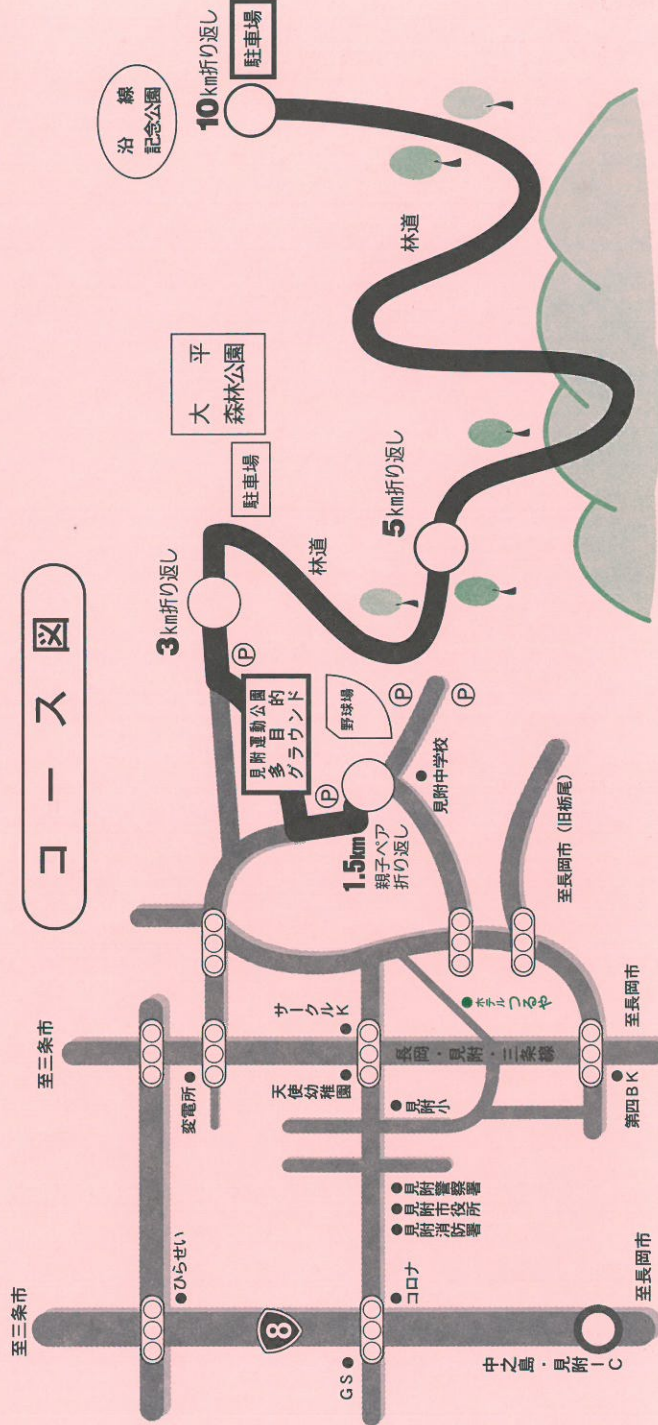

宿泊施設

●ホテルつるや

〒954-0053  
見附市本町4-3-19  
TEL.0258-62-6511 FAX.0258-63-4441

見附市総合体育施設・見附運動公園

●交通アクセス

高速道路

関越自動車道練馬ICから、長岡JCTを経て、  
北陸自動車道中之島見附ICまで約3時間  
北陸自動車道米原ICから、中之島見附ICまで  
約4時間30分

JR

東京駅から上越新幹線で長岡駅まで  
約1時間40分、信越線に乗り換え見附駅まで約12分  
大阪駅から特急で見附駅まで約6時間

コース図

第42回

見附市民マラソン大会

平成26年4月20日(日)

主催 見附市民マラソン大会実行委員会  
見附市陸上競技協会  
見附市スポーツ協会・ミスノグループ

後援 見附市教育委員会 新潟日报社